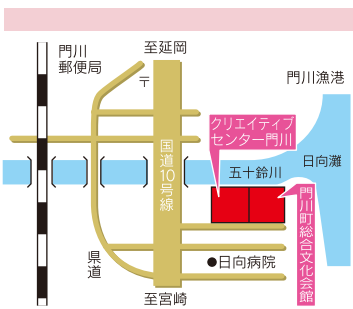

門川町総合文化会館の自主文化事業は門川ふるさと文化財団の入場料等の事業収入と門川町からの財政支出により実施されています。

月刊広報 ふるさと文化

編集・発行 公益財団法人門川ふるさと文化財団
協賛 門川町・門川町教育委員会

楽器のナゾ解きミステリー

ピアノのひみつ 出演：ピアノ 田村 緑
2022年4月29日(金・祝)
受付 10:00 ~ 開演 10:30 ~ 入場無料

0歳からのクラシック 出演 田村 緑
2022年4月30日(土) セレノグラフィカ
受付 10:00 ~ 開演 10:30 ~
料金・こども 300円 一般 500円

ハローワーク情報を門川でどうぞ! クリエイティブセンター門川の窓口にてハローワーク日向(職安)発行の「週間求人情報ひまわり」を配布中! 最新情報は毎週金曜日です。

端午の節句のご注文承っております

仕出し・オードブル・お寿司などお電話ください。

株式会社 マルカワ
0982-63-2258

(株)ジェイエイ葬祭

プリール会員募集中心!!

入会金【1回のみ】**2,000円**

お問い合わせは
フリーダイヤル: 0120-46-4499
門川町門川尾末8010-1
プリール・日向・財光寺・東郷・門川・美郷

清掃・日用品や!! DIY用品!! 農機具・工具も!!

4月末日まで!! 日曜日・祝日 定休日

感謝 キャンペーン

期間中ご来店いただいたお客様限定!!

店内商品 **20% OFF**

半額・処分量あります!

住宅リフォーム・オール電化のご相談は
家の修理 すぐ解決します 株式会社 金丸慶蔵商店
旧門川町役場正門前 TEL 63-1051 Fax 63-1835