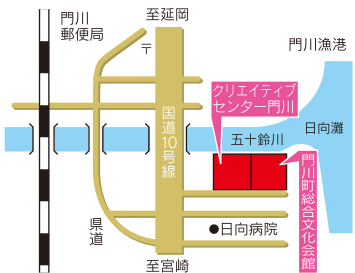

編集後記

地震! カミナリ! 火事! おやじ!  
昭和のおやじは自然災害にも劣らず一家の大黒柱として威厳を放っていた寺内貫太郎一家、おやじ太鼓などおやじ主役のテレビドラマも懐かしい今年のおやじの日(6月19日)かかあ天下の我が家だけでもこの日だけはおやじ役を演じたい(岩)

月刊広報 **ふるさと文化**

編集・発行 公益財団法人門川ふるさと文化財団

協賛

門川町・門川町教育委員会

門川町総合文化会館の自主文化事業は門川ふるさと文化財団の入場料等の事業収入と門川町からの財政支出により実施されています。

ハローワーク情報を門川でどうぞ! クリエイティブセンター門川の窓口にてハローワーク日向(職安)発行の「週間求人情報ひまわり」を配布中! 最新情報は毎週金曜日です。

**お土産に! 贈答に! 毎日の食卓に!**  
美味しい笑顔をお届けします  
うしおくん

**みずなが水産**

MARUSA 東臼杵郡門川町南町1-15

みずなが水産 検索

TEL (0982) 63-4400  
FAX (0982) 63-4434