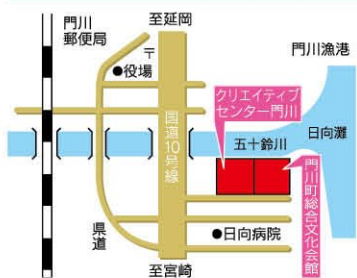

演劇の手法で ワークショップ!

本年度は一般財団法人地域創造のリージョナルシアター事業へ取組みました。

この事業は演劇の演出家等を公共ホールに派遣し、演劇の手法を使ったワークショップを実施するもので、職員の企画・制作能力の向上と創造性豊かな地域づくりを目指しています。今回門川町では、北九州市を拠点に活動する演出家、俳優の有門正太郎氏を講師に迎え、町内の団体や職員、子育て中のお母さん、かどがわ演劇の広場の受講生を対象に募集し全6回実施。初めは不安がっていた参加者も実際にワークショップを体験すると楽しかったようで、「いろいろな見え方、考え方、表現の仕方があって、それを受け入れることを大切にしたい」との感想をいただきました。

無形民俗文化財 の映像記録!

このほど門川町伝統芸能映像記録保存事業として、門川町の民族無形文化財のうち、門川神楽、庵川ばんば踊り、小園臼太鼓踊りの3つを取材し、記録映像のDVDを制作しました。

今回は各団体の協力により取材を進める中で、これまでの歴史や現状、将来への展望など、とても貴重な情報を得ることが出来ました。

なお完成した作品は、本年開催予定の国民文化祭や町の文化祭行事にて上映、門川町の伝統芸能を広く伝えて行きたいと思えます。

クローズアップ

かどがわ「演劇の広場！」 ～令和2年度受講生募集～

2011年に「劇団かどっこ」としてスタートした演劇講座も今年で10周年。劇団こぶく劇場の俳優、濱砂崇浩さんの指導のもと、これまでたくさんの子供たちが社会人とともに会館の大舞台で演劇公演を体験してきました。そして今年も受講生を募集します。年齢、経験は問いません! 書いたり! 演じたり! 作ったり! 役者や裏方を体験して楽しい作品を作りましょう!

練習日程 5月下旬より毎週日曜日 18時30分から
募集対象 小学生以上 10名程度
参加費 月1000円
※未成年者は保護者の承諾必要。送迎をお願いします。
※見学参加もOKです。お気軽にどうぞ!
お申込・お問合せは
門川ふるさと文化財団(0982-63-0002)岩切まで

月刊広報 かどがわ ふるさと文化

編集・発行
公益財団法人門川ふるさと文化財団

協賛
門川町・門川町教育委員会

門川町総合文化会館の自主文化事業は門川ふるさと文化財団の入場料等の事業収入と門川町からの財政支出により実施されています。

編集後記

今月4月号より
門川ミニおさかな図鑑の
連載をスタートしました。
門川湾で獲れるいろいろなお魚を紹介していきます
記念の第1回は春の季節にちなんで「鯖(サワラ)」です
ぜひお読みください(岩)

ハローワーク情報を門川でどうぞ! クリエイティブセンター門川の窓口にてハローワーク日向(職安)発行の「週間求人情報ひまわり」を配布中! 最新情報は毎週金曜日です。

魚甚閣

ランチに当日ご連絡でOKの「釜飯定食」が登場!
ご法事・歓迎会・端午の節句 承ります
赤飯・寿司折・引菓子・ケーキ・花束 ご用意できます

日本料理 常 岩 (とこわか)

昼◆11:30~14:00 夜◆18:00~22:00
◆昼は松花堂ランチとコース料理 [前日までの完全予約制]
◆夜はアラカルト料理とコース料理 [コースは前日までの予約制]
門川町上町 6-7 Tel63-6655 ※水曜日定休 (ご相談に応じます)

仕出し料理 下水流 (しもざる)

◆円卓式・バイキング式の宴会 焼肉・海鮮焼居酒屋営業中
◆祝・佛事お膳・行楽弁当・オードブル・寿司盛り ご注文承ります
門川町上町 4-36 Tel63-1153 Fax63-5027 ※不定休

端午の節句のご注文
承っております

仕出し・オードブル・お寿司などお電話ください。

株式会社 マルカワ
0982-63-2258