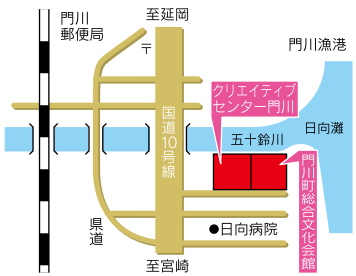

月刊広報 門川 ふるさと文化

編集・発行 公益財団法人門川ふるさと文化財団
協賛 門川町・門川町教育委員会

門川町総合文化会館の自主文化事業は門川ふるさと文化財団の入場料等の事業収入と門川町からの財政支出により実施されています。

ハローワーク情報を門川でどうぞ！ クリエイティブセンター門川の窓口にてハローワーク日向（職安）発行の「週間求人情報ひまわり」を配布中！最新情報は毎週金曜日です。

15%お得なリフォーム商品券で 台風・防災対策をしましょう！ 15%お得！

単体シャッター雨戸（手動式）
LIXIL（H:1300mm × W:1690mm）
※税別、取付費込
¥100,000

住宅リフォーム・オール電化のご相談は
家の修理 株式会社 金丸慶蔵商店
すぐ解決します
旧門川町役場正門前 Tel 63-1051 Fax 63-1835

法定費用 自賠責17,540円 + 重量税6,600円 + 印紙代1,800円 = 計25,940円

軽 スーパー スマイル車検
乗用・貨物共 ●検査・更新手数料 9,900円
●基本点検料 11,000円
総計46,840円

当社 はじめて割引 **41,840円** (税込)

ピュア スマイル車検 ●検査・更新手数料 9,900円
●基本点検料 28,000円
総計37,900円
最大割引 **56,840円**

プレミアム スマイル車検 ●検査・更新手数料 9,900円
●基本点検料 43,700円
総計53,600円
最大割引 **72,540円**

九州陸運局指定 / 民間車検工場
車検・車・現金買取・ローンOK / 一般整備・板金・塗装一式・任意保険
(有) 高橋自動車販売
TEL 0982-63-1567 FAX 63-1886
定休日/毎週水曜日・祝日 土・日 営業しています!!

お土産に! ご贈答に! 毎日の食卓に!
美味しい笑顔をお届けします
うしおくん

みずなが水産
MARUSA 東臼杵郡門川町南町1-15

みずなが水産 検索
TEL (0982) 63-4400
FAX (0982) 63-4434
0120-551-014
ココイ オイシイ

門川店