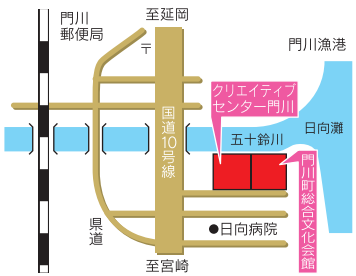

月刊広報 かつがわ ふるさと文化

編集・発行

公益財団法人門川ふるさと文化財団

協賛

門川町・門川町教育委員会

門川町総合文化会館の自主文化事業は門川ふるさと文化財団の入場料等の事業収入と門川町からの財政支出により実施されています。

法定費用 自賠責17,540円 + 重量税6,600円 + 印紙代1,800円 = 計25,940円

軽 スーパースマイル車検

乗用・貨物共

- 検査・更新手数料 9,900円
- 基本点検料 13,000円

当社 はじめて割引 **43,840円** (税込) 総計48,840円

ピュアスマイル車検 プレミアムスマイル車検

- 検査・更新手数料 9,900円
- 基本作業料 28,000円
- 検査・更新手数料 9,900円
- 基本作業料 43,700円

最大割引 **56,840円** (税込) 総計63,840円

最大割引 **72,540円** (税込) 総計79,540円

九州陸運局指定 / 民間車検工場

車検・車・現金買取・ローンOK・一般整備・板金・塗装一式・任意保険

(有) 高橋自動車販売

TEL 0982-63-1567 FAX 63-1886

定休日 / 毎週水曜日・祝日 土・日 営業しています!!

企業会計から個人の相続まで
お気軽にお問い合わせ下さい。

いすゞ税理士法人

〒883-0066 宮崎県日向市亀崎2丁目7番地
TEL 0982-52-8355 FAX 0982-53-3582
http://www.isuzu-tax.jp

Remercier

申請準備を今から始めましょう!
門川町住宅リフォーム商品券 販売決定!!

門川町にお住いの方限定

リフォーム商品券ご利用で **15% お得に!**

商品券は売り切れ次第終了となります。

購入には見積書・写真・申請書が必要です。発売日に申請ができるように、今から準備をしておきましょう!

めんどろな手続きは当社が致します!

まずはお気軽にご相談ください!

住宅リフォーム・オール電化のご相談は

家の修理 株式会社 **金丸慶蔵商店**
すぐ解決します

旧門川町役場正門前 TEL 63-1051 Fax 63-1835